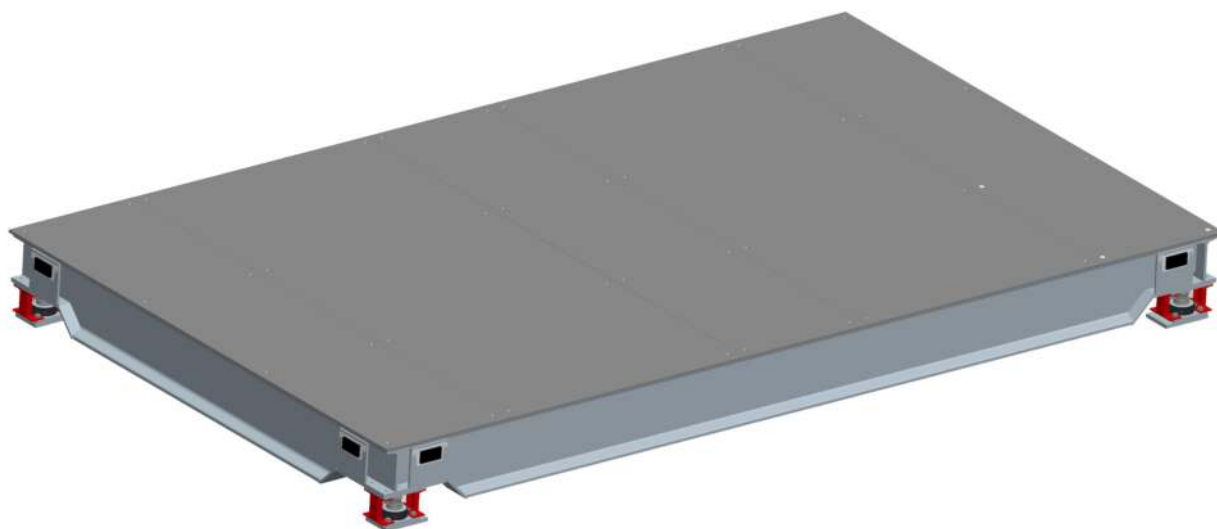

Seit 1882 - Made in Germany.

Produktübersicht
Schwerlast-Bodenwaagen

SCHWERLAST- BODENWAAGEN

Wir bieten Lösungen...

...keine Kompromisse!

SCHWERLAST-BODENWAAGE

hochwertige Wägezellen
Mit integrierter Aushebesicherung und Anschlag

Tragfähigkeit bis zu 60 t

leicht zu Reinigen

Lastplatte verschraubt
versenkte Schrauben
Lastplatte
feuerverzinkt

Zubehör

Die JW-Schwerlast-Bodenwaagen und das JW-Industrie-Wägeterminal sind optimal aufeinander abgestimmt. Sollte kein JW-Wägeterminal an die Waage angeschlossen werden, muss die Kompatibilität der Wägezellen in Verbindung mit dem verwendeten Wägeterminal geprüft werden!

SBW

SBW

Ihre Vorteile auf einen Blick:

Individuell konfigurierbar

Die Schwerlast-Bodenwaage in geschlossener Ausführung kann sowohl Überflur, als auch versenkt im Boden aufgebaut werden. Sie ermöglicht eine rasche und genaue Gewichtsermittlung, z.B. bei Gepäckwagen auf Flughäfen, Stapler-Verwiegung, usw.

Unser modulares System erlaubt es Ihnen, sich genau die Schwerlast-Bodenwaage zusammenzustellen, die „maßgeschneidert“ zu Ihnen und Ihren Anforderungen passt.

Kompakte Bauweise

Geringer Platzbedarf und hohe Mobilität sind durch die kompakte Bauweise gewährleistet.